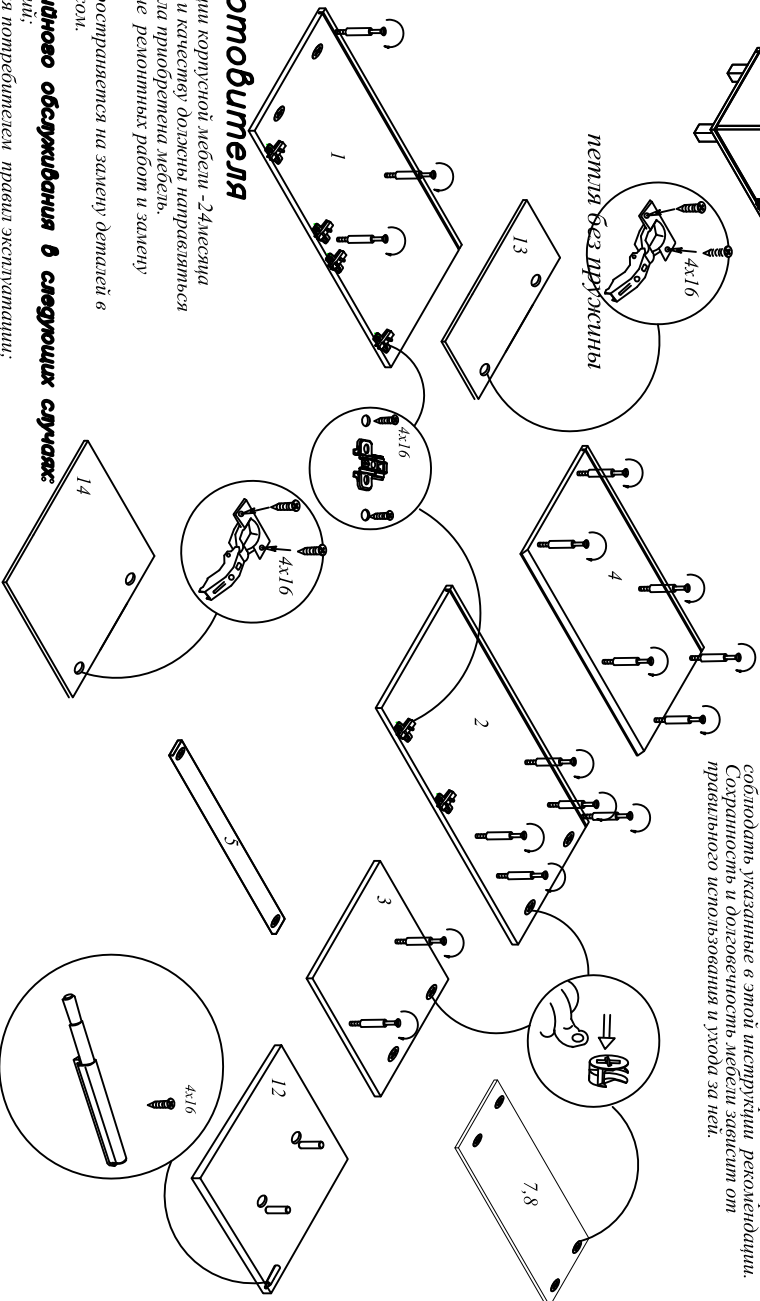

петля без пружины